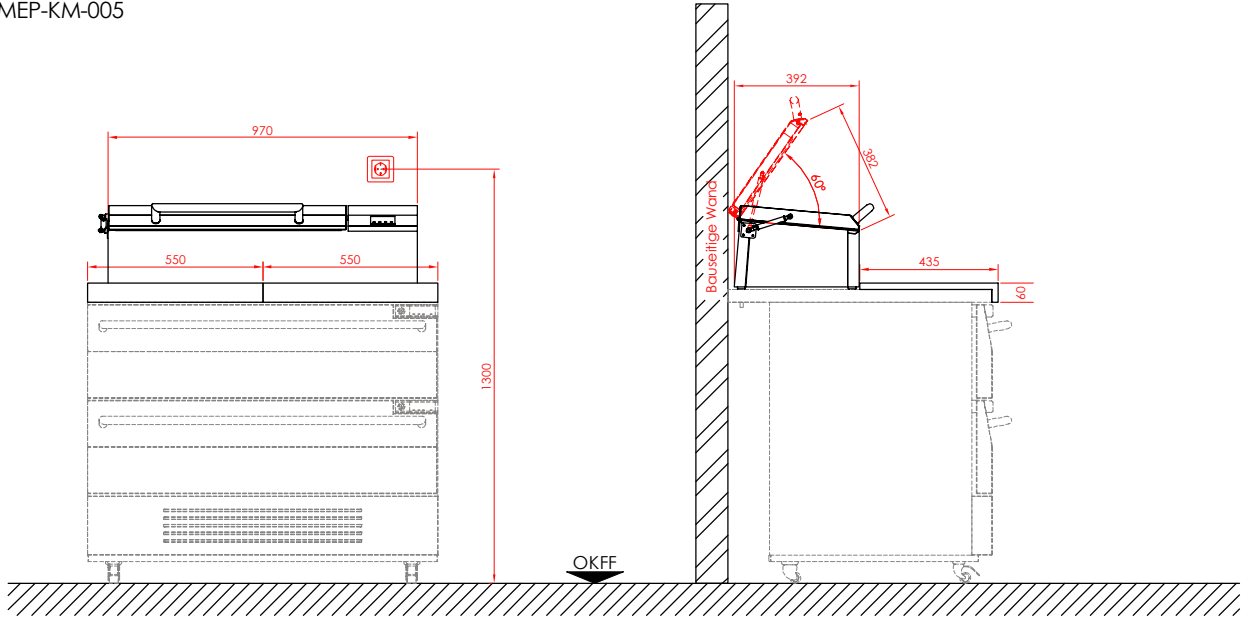

Mise en place®

FrischeHeld Belegstation

FrischeHeld Belegstation

Artikel-Nr.: MEP-KM-005

ZEICHENERKLÄRUNG

	Steckdose 230V
	Oberkante Fertig-Fußboden

Technische Daten

Anschluss	1x230V
Anschlusswert	0,34kW-16A
Latente Wärmeabgabe	-
Sensible Wärmeabgabe	485Watt / h
Potenzialausgleich	-
Anschluss-WLAN	-
Datenkabel	-
Warmwasseranschluss	-
Kaltwasseranschluss	-
Wasserablauf	-
Kältemittel	R290a
Temperaturbereich	+ 1 / +4°C